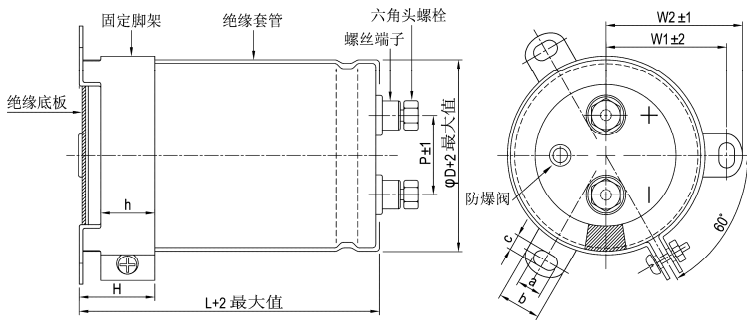

### 寸法图

1. 35 φ

单位：毫米

螺丝规格:

插入之六角头螺丝: M5×0.8×10

螺丝可承受之最大扭力: 3.23Nm

## 2. 51 ~ 89φ

单位: 毫米

| φD   | P    | W1   | W2   | H  | h  | a | b    | c   |
|------|------|------|------|----|----|---|------|-----|
| 51   | 22.0 | 31.8 | 36.5 | 30 | 24 | 7 | 14.0 | 4.5 |
| 63.5 | 28.6 | 38.1 | 42.6 | 30 | 24 | 7 | 14.0 | 4.5 |
| 76.2 | 32.0 | 44.5 | 49.2 | 30 | 24 | 7 | 14.0 | 5.0 |
| 89   | 32.0 | 50.8 | 55.6 | 30 | 24 | 7 | 14.0 | 5.0 |

螺丝规格:

插入之六角头螺丝: M5×0.8×10

螺丝可承受之最大扭矩: 3.23Nm