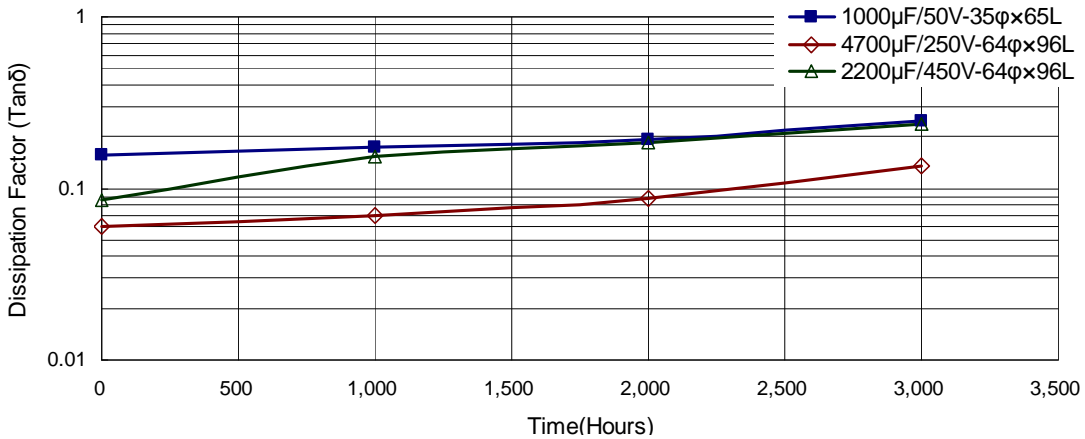

耐久性曲线

螺栓型

使用寿命图

IA: 实际应用纹波电流值

IR: 容许纹波电流值