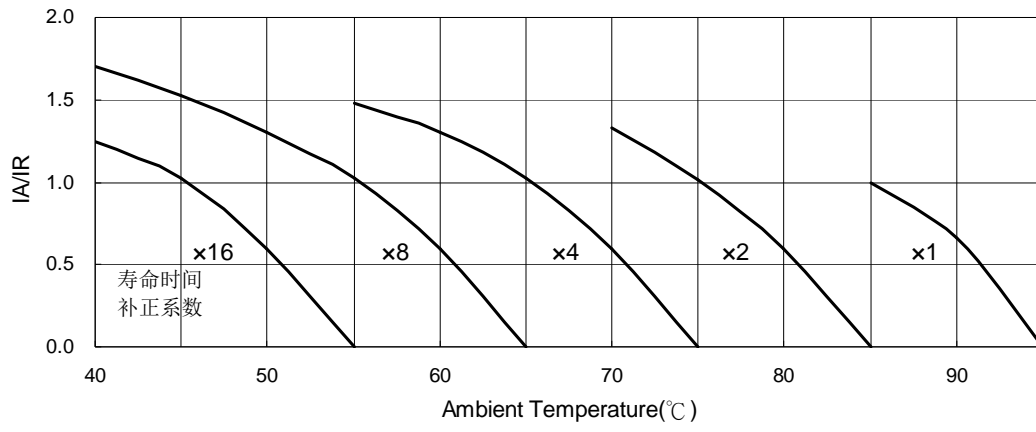

耐久性曲线

螺栓型

使用寿命图

IA: 实际应用纹波电流值

IR: 容许纹波电流值