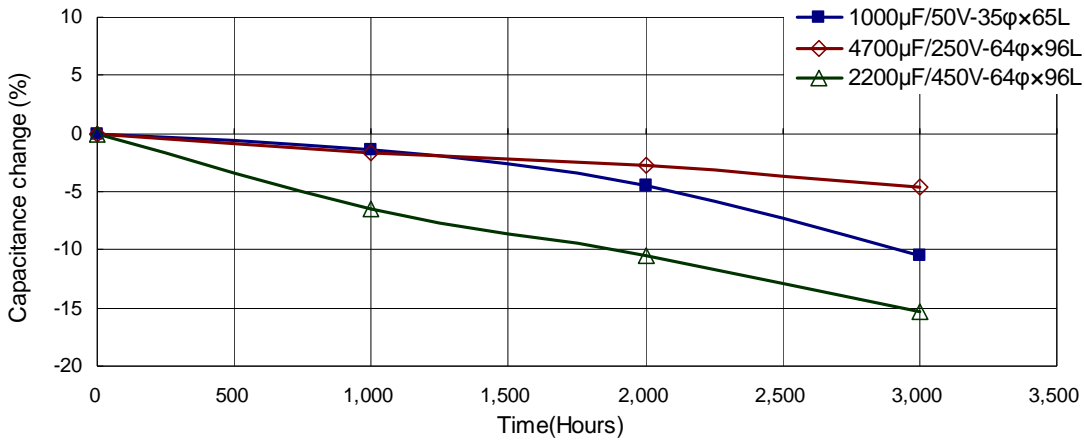

耐久性曲线

螺栓型

使用寿命图

IA: 实际应用纹波电流值

IR: 容许纹波电流值