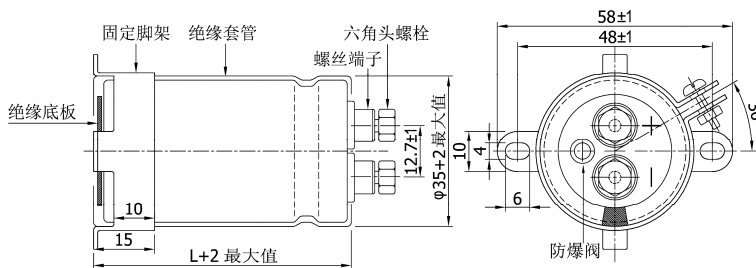

### 寸法图

1. 35 φ

单位：毫米

螺丝规格:

插入之六角头螺丝: M5×0.8×10

螺丝可承受之最大扭力: 3.23Nm

螺丝规格:

插入之六角头螺丝: M5×0.8×10

螺丝可承受之最大扭矩: 3.23Nm