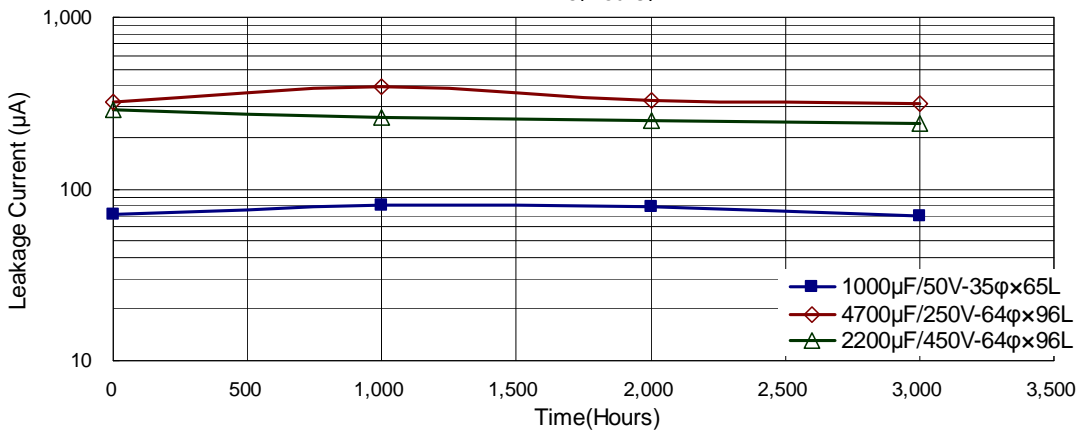

耐久性曲线

螺栓型

使用寿命图

IA: 实际应用纹波电流值

IR: 容许纹波电流值